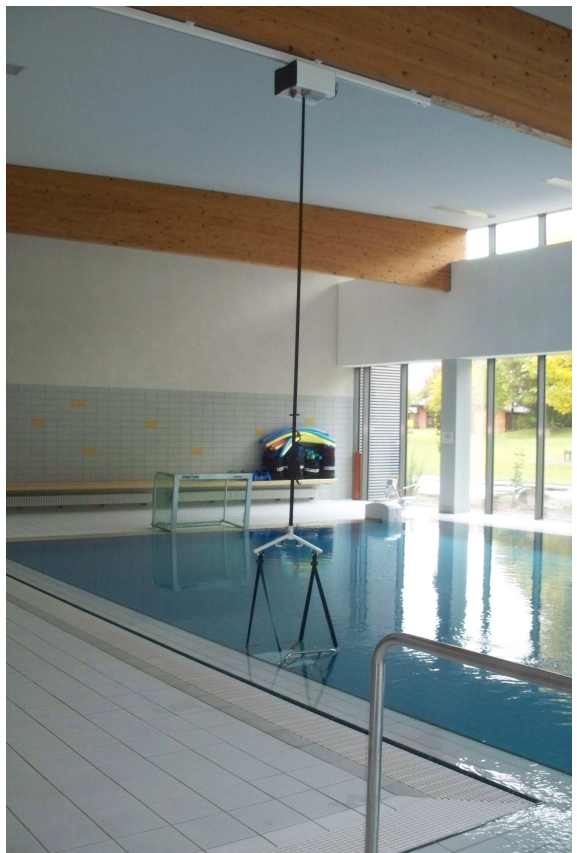

Dusch- und Toilettenstühle aus rostfreiem Edelstahl

Die Dusch- und Toilettenstühle sind mit Aufhängungen ausgestattet, die eine einfache und sichere Kombination mit den HOYER-Liftern möglich machen. So können sie z.B. zusammen mit dem HOYER-Deckenlifter in Schwimmhallen und Therapiebädern eingesetzt werden.

Die Stühle verfügen über Edelstahlrahmen mit körpergerecht geformten Kunststoffelementen. Der Sitz verfügt über Löcher zum leichteren Abfließen des Wassers; auf Wunsch können die Stühle auch mit einem Toilettensitz oder einem Sitz mit Hygieneausschnitt ausgestattet werden. Die Armlehnen können nach hinten weggeklappt und bei Bedarf komplett abgenommen werden. Die Stühle sind pflegeleicht, wasserabstoßend und nicht rostend. Das Modell mit Rädern (Artikel-Nr. 71576) bietet zusätzliche Einsatzmöglichkeiten als Toilettenstuhl oder Transportstuhl.

Artikel-Nr. 71577

Artikel-Nr. 71576

	Rostfreier Stuhl mit abklappbaren und abnehmbaren Armlehnen und Fußstütze, ohne Rollen, inklusive Aufhängung , Art.-Nr. 71577	Rostfreier Stuhl mit abklappbaren und abnehmbaren Armlehnen und Fußstütze, mit Lenkrollen (2 x Feststeller), inklusive Aufhängung, Art.-Nr. 71576
Sitzbreite	41 cm	41 cm
Sitztiefe	35 cm	35 cm
Sitzhöhe	45,5 cm	58,5 cm
Größte Breite mit Aufhängelaschen mit Armlehnen	50 cm 54 cm	50 cm 54 cm
Gesamtlänge	60 cm	73 cm (mit Rollen)
Gesamthöhe	89 cm	103 cm
Gewicht	11 kg	14 kg
Tragfähigkeit	160 kg	160 kg