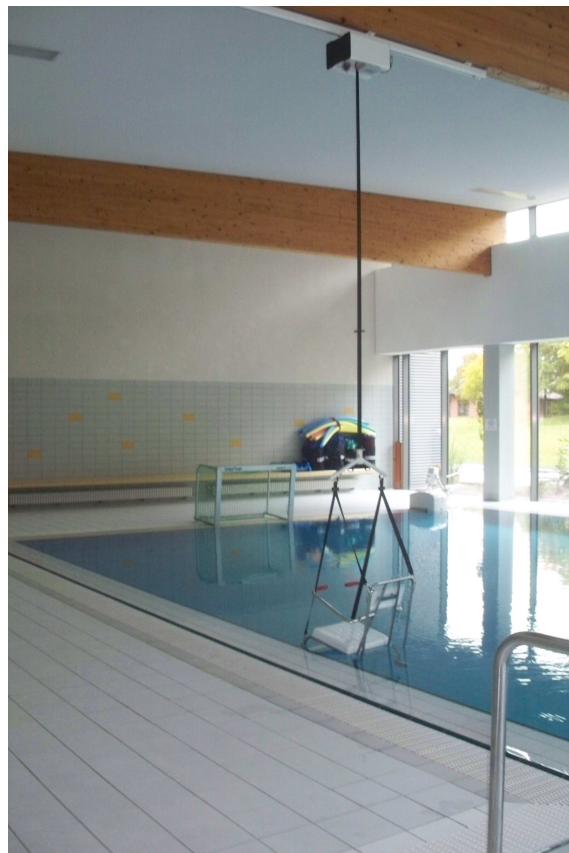

Dusch- und Toilettenstühle aus rostfreiem Edelstahl

Die Dusch- und Toilettenstühle sind mit Aufhängungen ausgestattet, die eine einfache und sichere Kombination mit den HOYER-Liftern möglich machen. So können sie z.B. zusammen mit dem HOYER-Deckenlifter in Schwimmhallen und Therapiebädern eingesetzt werden.

Die Stühle verfügen über Edelstahlrahmen mit körpergerecht geformten Kunststoffelementen. Der Sitz verfügt über Löcher zum leichteren Abfließen des Wassers; auf Wunsch können die Stühle auch mit einem Toilettensitz oder einem Sitz mit Hygieneausschnitt ausgestattet werden. Die Armlehnen können nach hinten weggeklappt und bei Bedarf komplett abgenommen werden. Die Stühle sind pflegeleicht, wasserabstoßend und nicht rostend. Das Modell mit Rädern (Artikel-Nr. 71576) bietet zusätzliche Einsatzmöglichkeiten als Toilettenstuhl oder Transportstuhl.

Artikel-Nr. 71577

Artikel-Nr. 71576

	Rostfreier Stuhl mit abklappbaren und abnehmbaren Armlehnen und Fußstütze, ohne Rollen, inklusive Aufhängung , Art.-Nr. 71577	Rostfreier Stuhl mit abklappbaren und abnehmbaren Armlehnen und Fußstütze, mit Lenkrollen (2 x Feststeller), inklusive Aufhängung, Art.-Nr. 71576
Sitzbreite	41 cm	41 cm
Sitztiefe	35 cm	35 cm
Sitzhöhe	45,5 cm	58,5 cm
Größte Breite mit Aufhängelaschen mit Armlehnen	50 cm 54 cm	50 cm 54 cm
Gesamtlänge	60 cm	73 cm (mit Rollen)
Gesamthöhe	89 cm	103 cm
Gewicht	11 kg	14 kg
Tragfähigkeit	160 kg	160 kg