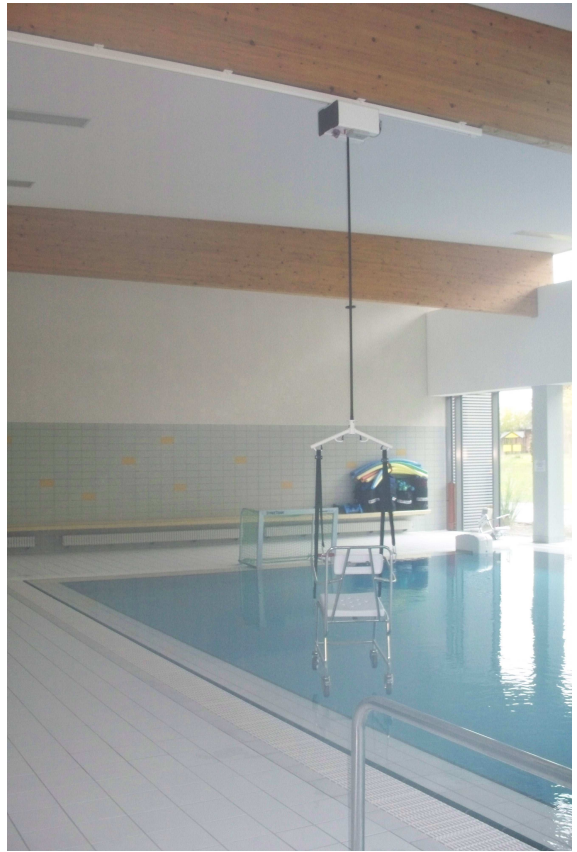

Dusch- und Toilettenstühle aus rostfreiem Edelstahl

Die Dusch- und Toilettenstühle sind mit Aufhängungen ausgestattet, die eine einfache und sichere Kombination mit den HOYER-Liftern möglich machen. So können sie z.B. zusammen mit dem HOYER-Deckenlifter in Schwimmhallen und Therapiebädern eingesetzt werden.

Die Stühle verfügen über Edelstahlrahmen mit körpergerecht geformten Kunststoffelementen. Der Sitz verfügt über Löcher zum leichteren Abfließen des Wassers; auf Wunsch können die Stühle auch mit einem Toilettensitz oder einem Sitz mit Hygieneausschnitt ausgestattet werden. Die Armlehnen können nach hinten weggeklappt und bei Bedarf komplett abgenommen werden. Die Stühle sind pflegeleicht, wasserabstoßend und nicht rostend. Das Modell mit Rädern (Artikel-Nr. 71576) bietet zusätzliche Einsatzmöglichkeiten als Toilettenstuhl oder Transportstuhl.

Artikel-Nr. 71577

Artikel-Nr. 71576

	Rostfreier Stuhl mit abklappbaren und abnehmbaren Armlehnen und Fußstütze, ohne Rollen, inklusive Aufhängung , Art.-Nr. 71577	Rostfreier Stuhl mit abklappbaren und abnehmbaren Armlehnen und Fußstütze, mit Lenkrollen (2 x Feststeller), inklusive Aufhängung, Art.-Nr. 71576
Sitzbreite	41 cm	41 cm
Sitztiefe	35 cm	35 cm
Sitzhöhe	45,5 cm	58,5 cm
Größte Breite mit Aufhängelaschen mit Armlehnen	50 cm 54 cm	50 cm 54 cm
Gesamtlänge	60 cm	73 cm (mit Rollen)
Gesamthöhe	89 cm	103 cm
Gewicht	11 kg	14 kg
Tragfähigkeit	160 kg	160 kg